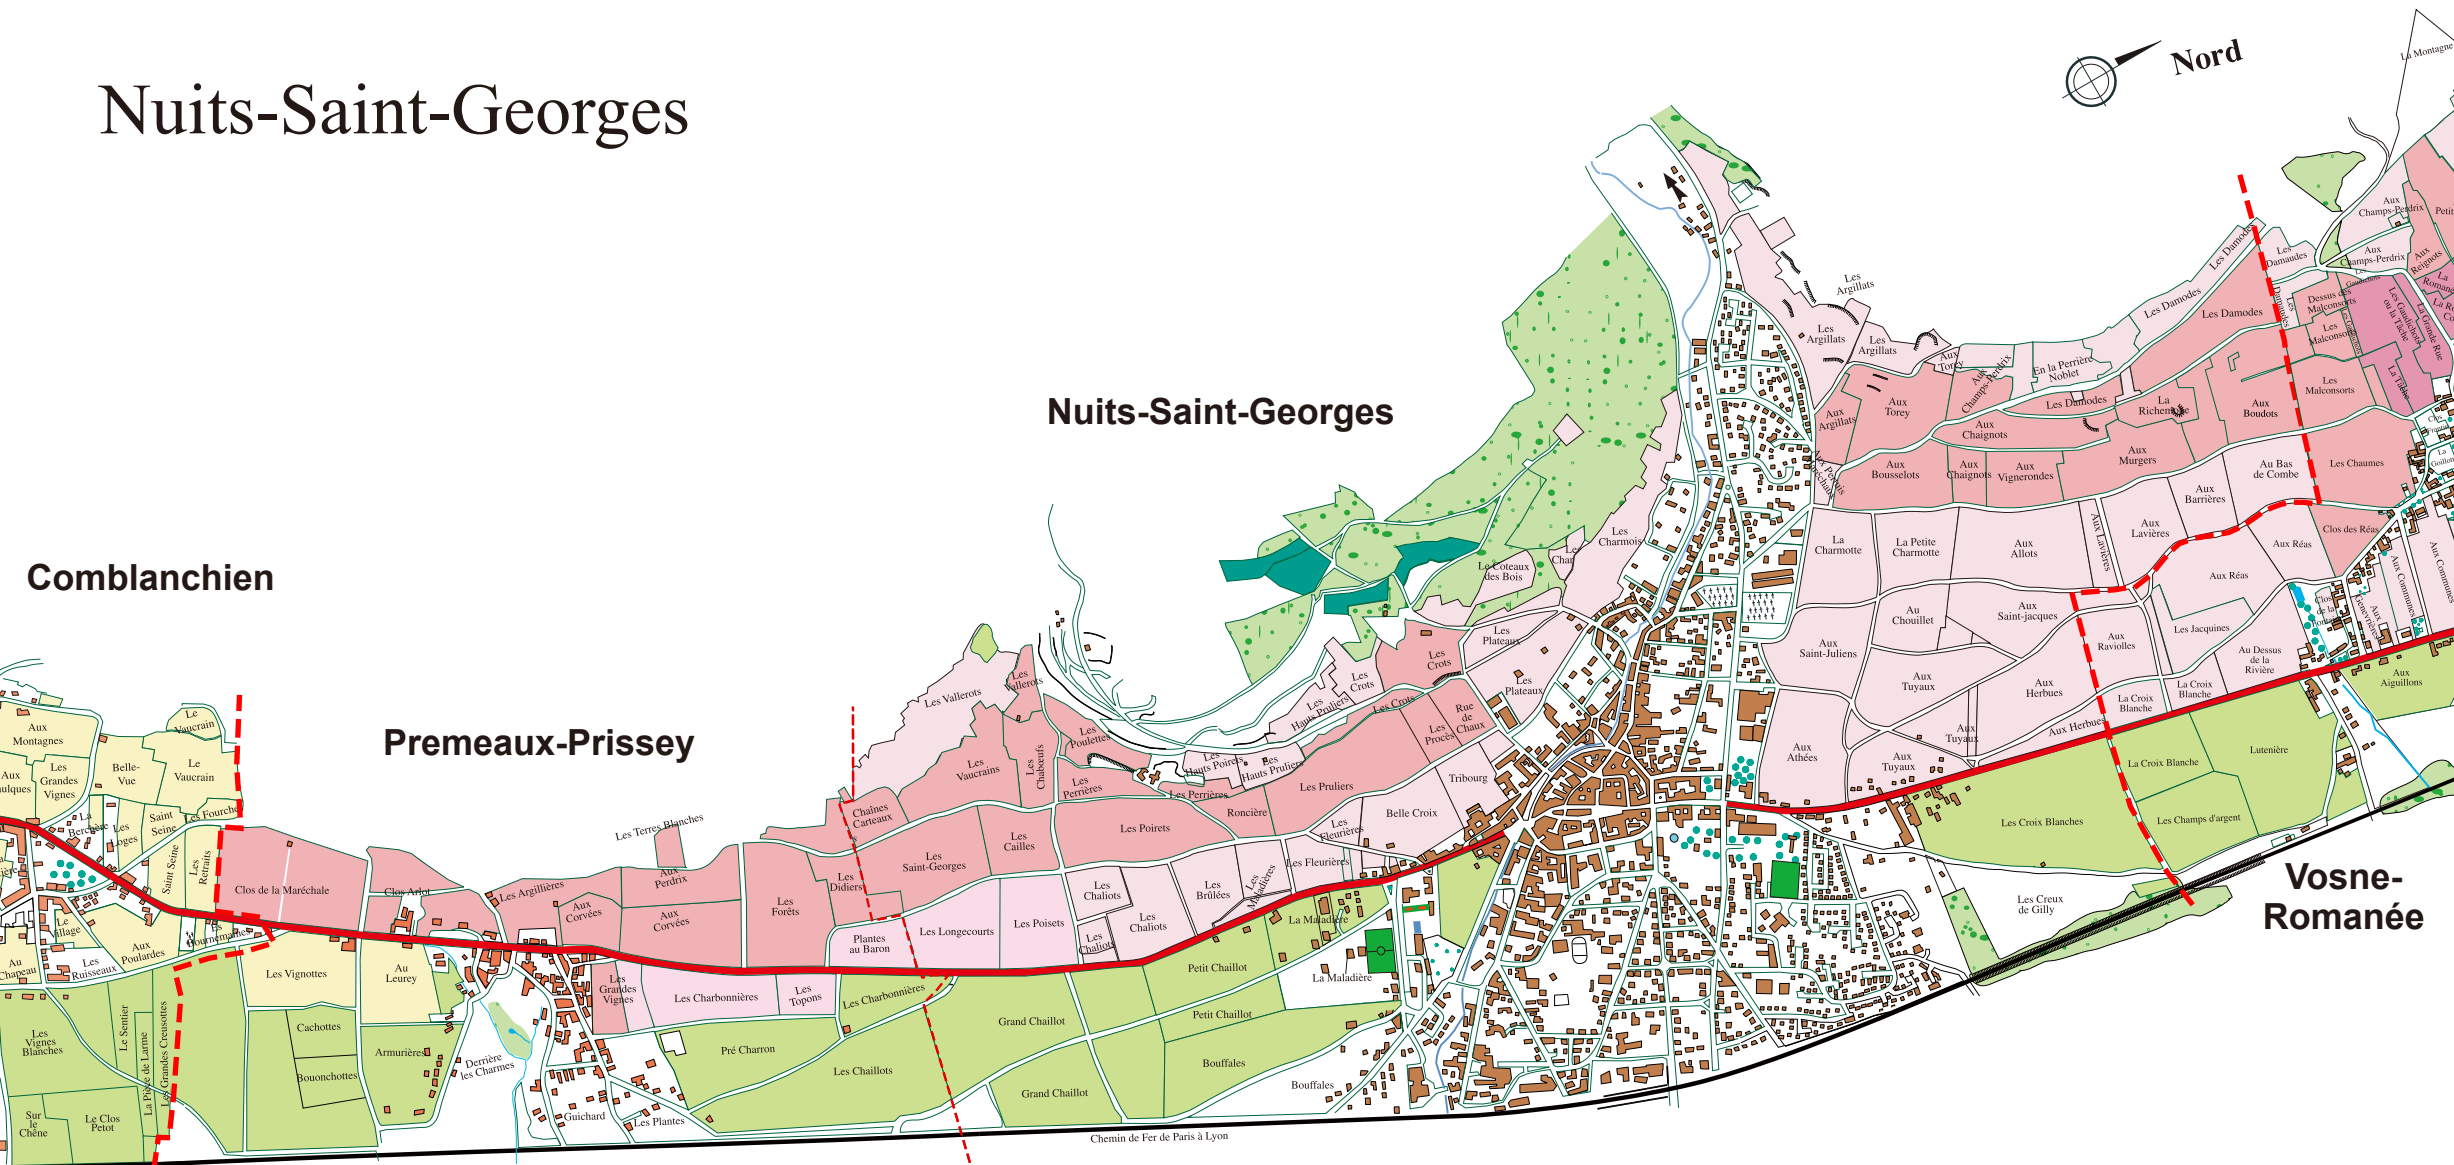

# Nuits-Saint-Georges

Comblanchien

Nuits-Saint-Georges

Premeaux-Prissey

Vosne-Romanée

- Grands Crus Blancs
- Premiers Crus Blancs
- Appellations Villages Blancs
- Grands Crus
- Premiers Crus
- Appellations Villages
- Appellations Régionales
- Bois et Friches
- Côte de Nuits Villages
- Haut-Côte de Nuits
- Côte de Beaune Villages